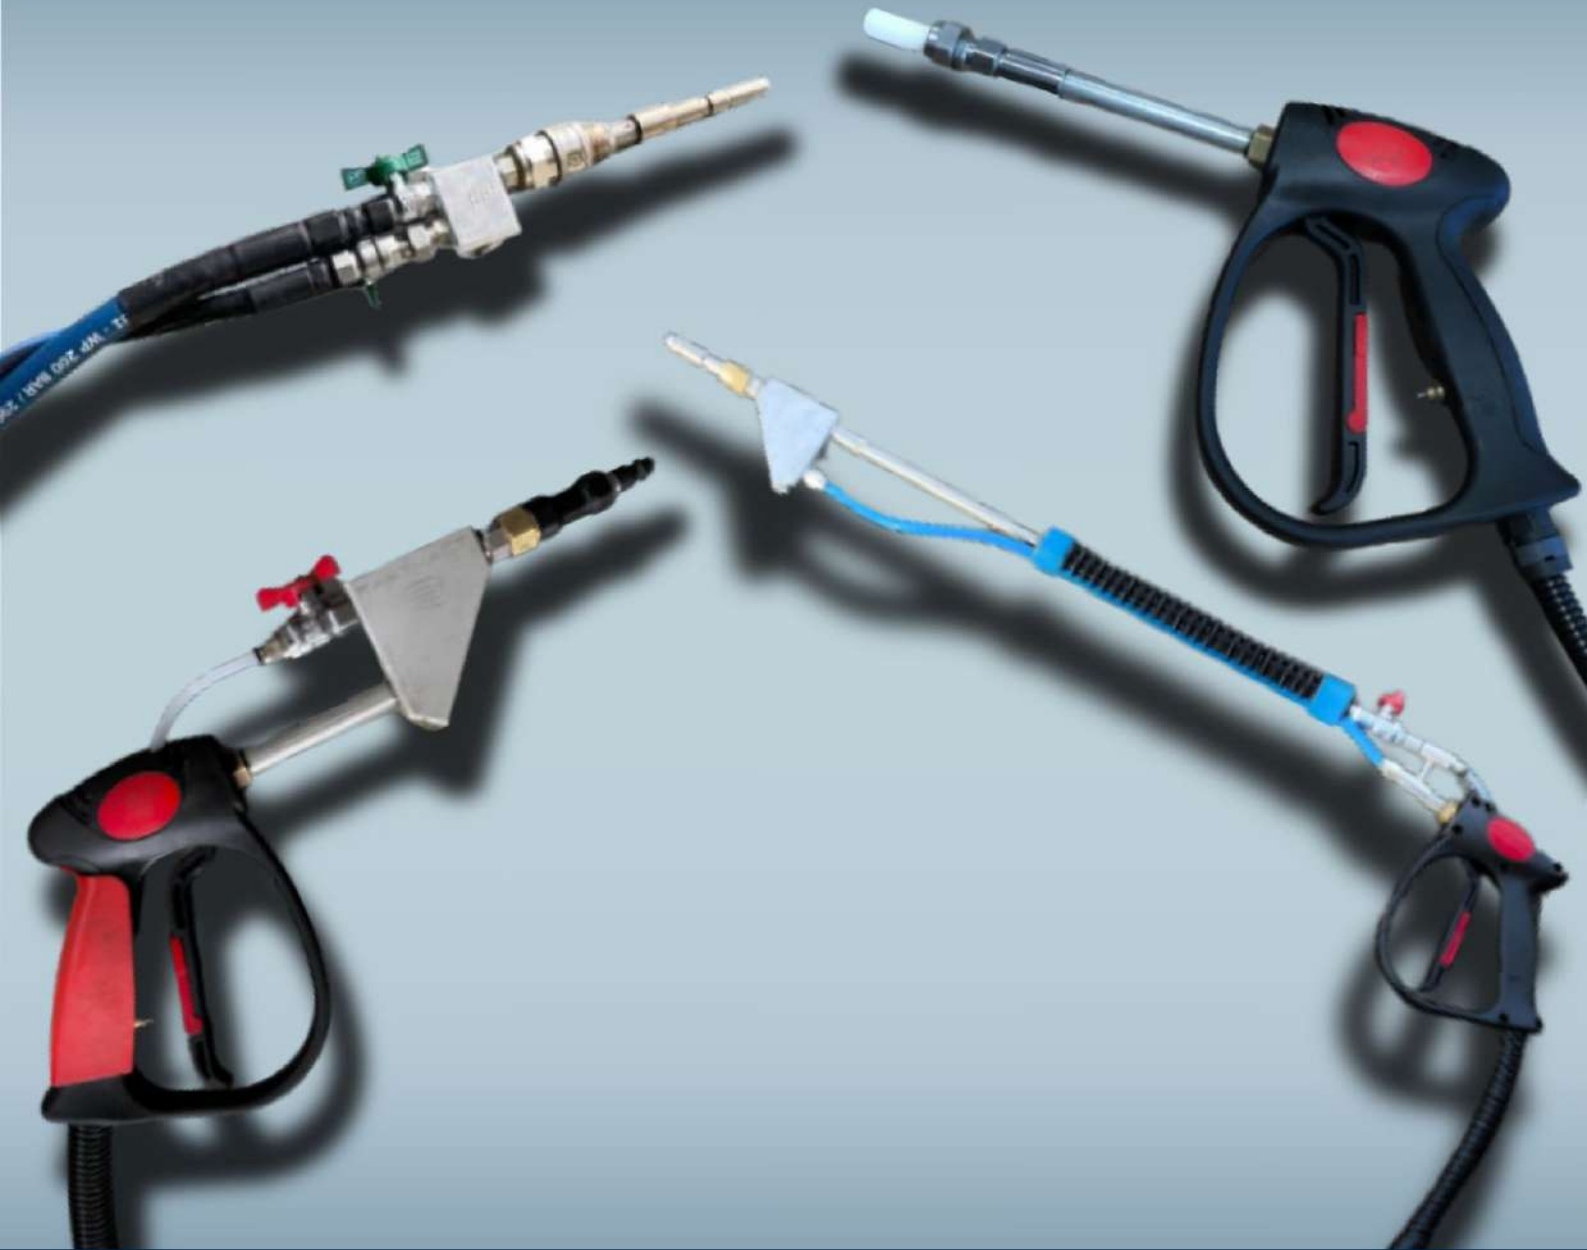

JUSQU'À 90 % D'ÉCONOMIE D'EAU

Contact@fastnaet.com

07 82 24 07 79

30 rue debellevue 29350
Moëlan-sur-Mer